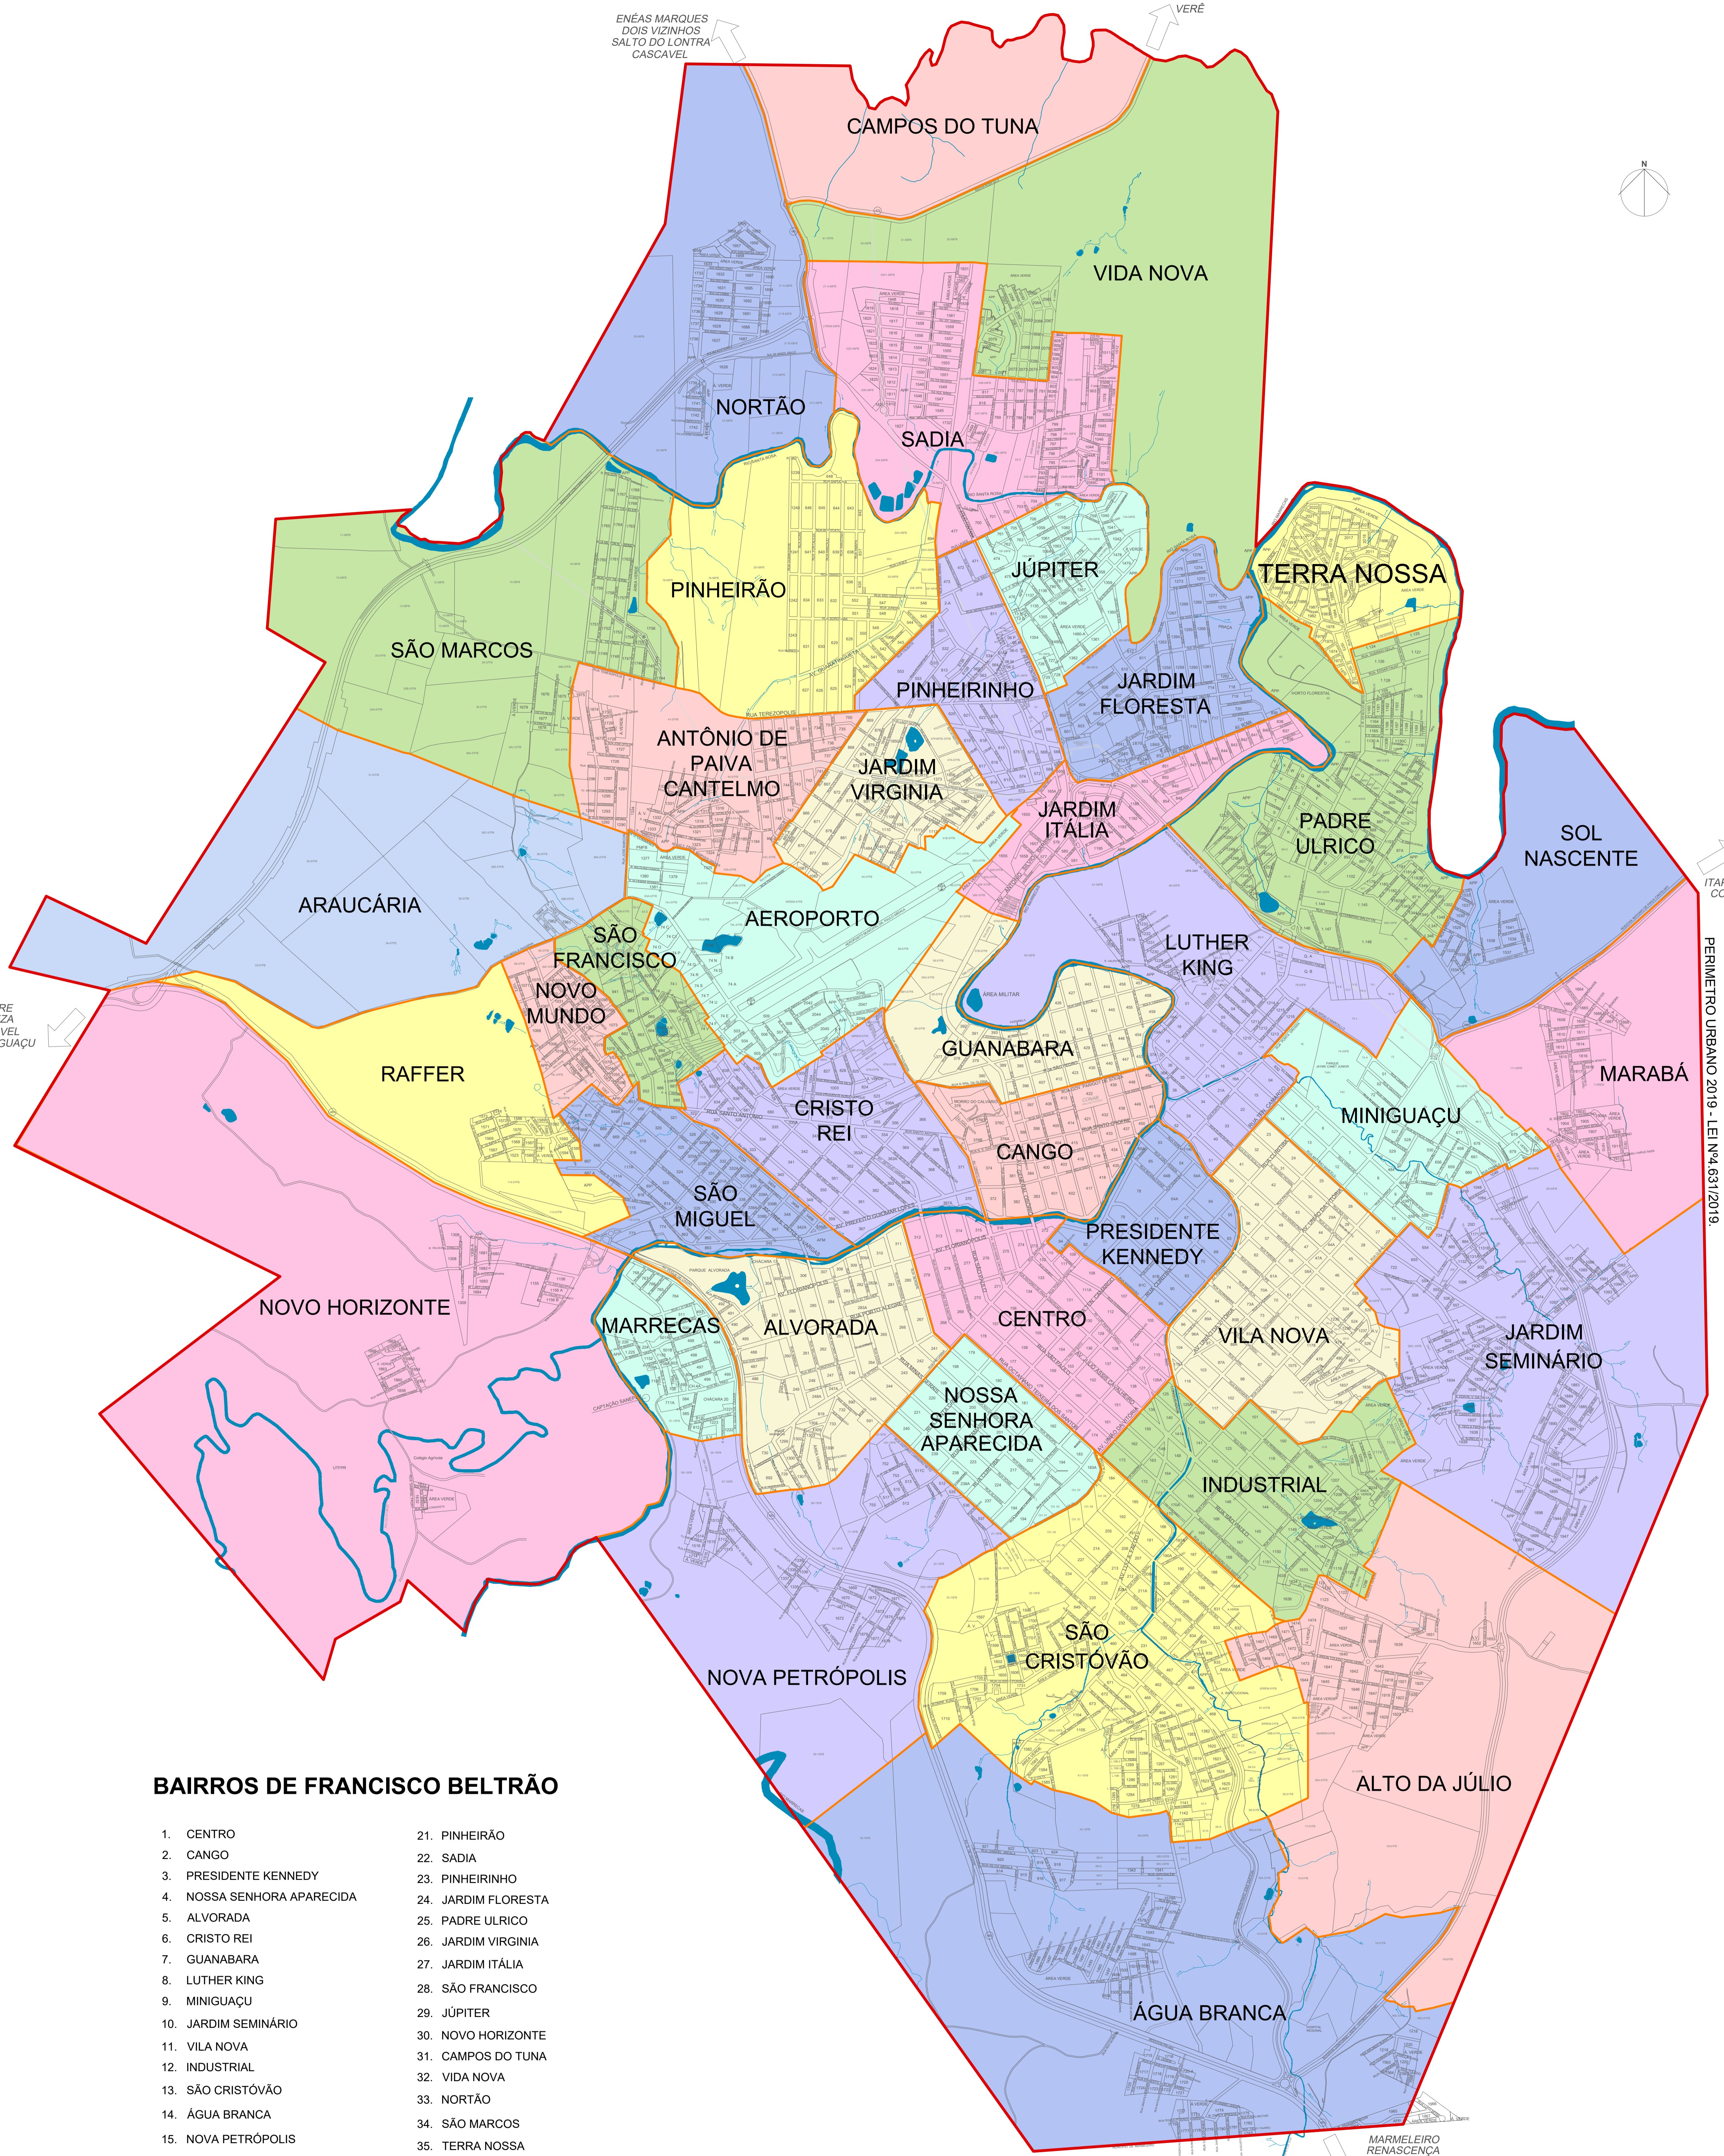

ENÉAS MARQUES
DOIS VIZINHOS
SALTO DO LONTRA
CASCAVEL

VERÊ

AMPÈRE
REALLEZA
CASCAVEL
FOZ DO IGUAÇU

ITAPEJARA D' OESTE
CORONEL VIVIDA
CURITIBA

PERIMETRO URBANO 2019 - LEI Nº 4.831/2019

BAIRROS DE FRANCISCO BELTRÃO

- | | |
|-------------------------------|---------------------|
| 1. CENTRO | 21. PINHEIRÃO |
| 2. CANGO | 22. SADIA |
| 3. PRESIDENTE KENNEDY | 23. PINHEIRINHO |
| 4. NOSSA SENHORA APARECIDA | 24. JARDIM FLORESTA |
| 5. ALVORADA | 25. PADRE ULRICO |
| 6. CRISTO REI | 26. JARDIM VIRGINIA |
| 7. GUANABARA | 27. JARDIM ITÁLIA |
| 8. LUTHER KING | 28. SÃO FRANCISCO |
| 9. MINIGUAÇU | 29. JÚPITER |
| 10. JARDIM SEMINÁRIO | 30. NOVO HORIZONTE |
| 11. VILA NOVA | 31. CAMPOS DO TUNA |
| 12. INDUSTRIAL | 32. VIDA NOVA |
| 13. SÃO CRISTÓVÃO | 33. NORTÃO |
| 14. ÁGUA BRANCA | 34. SÃO MARCOS |
| 15. NOVA PETRÓPOLIS | 35. TERRA NOSSA |
| 16. MARRECAS | 36. ARAUCÁRIA |
| 17. SÃO MIGUEL | 37. RAFFER |
| 18. NOVO MUNDO | 38. SOL NASCENTE |
| 19. AEROPORTO | 39. MARABÁ |
| 20. ANTONIO DE PAIVA CANTELMO | 40. ALTO DA JÚLIO |

MARMELEIRO
RENASCENÇA
PATO BRANCO
CURITIBA

LEGENDA

- RIOS E CÓRREGOS
- DIVISA DE BAIRROS
- SISTEMA VIÁRIO
- PERIMETRO URBANO